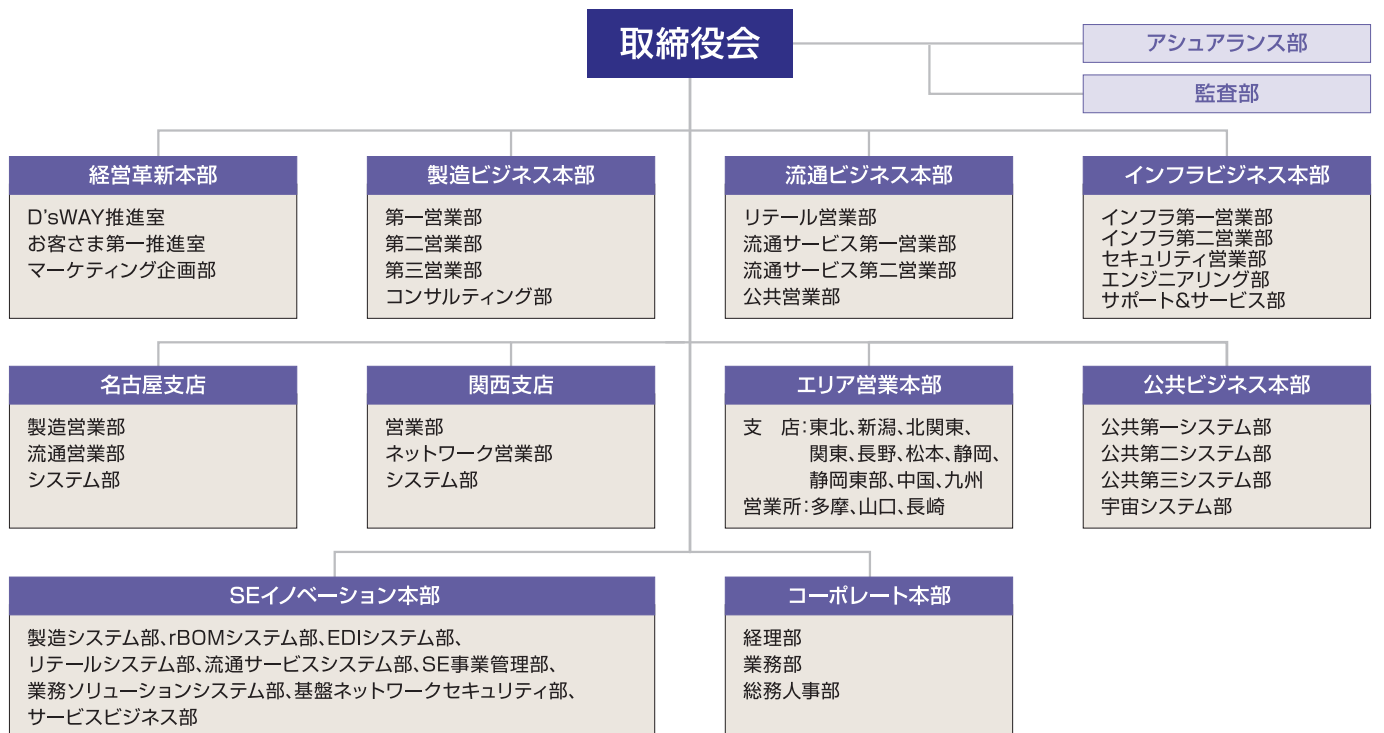

商号	大興電子通信株式会社 DAIKO DENSHI TSUSHIN,LTD.
本社	〒162-8565 東京都新宿区揚場町2番1号 軽子坂MNビル
電話番号	03(3266)8111(代表)
代表者	代表取締役会長 津玉高秀 代表取締役社長 松山晃一郎
設立	1953年12月1日
資本金	18億69百万円
株式	東京証券取引所 市場第二部
決算期	3月
売上高	310億63百万円(連結) 300億28百万円(単体) (2017年3月期)
従業員	970名(連結)／717名(単体) (2017年3月31日現在)
主要株主	富士通株式会社 株式会社オービック 株式会社大和証券グループ本社 株式会社ドッドウエル ビー・エム・エス 興銀リース株式会社
許認可	■情報セキュリティマネジメントシステム (ISO/IEC 27001:2013/JIS Q 27001:2014) IS97669 【公共ビジネス本部(システム部門)】 ■品質マネジメントシステム (ISO9001:2015/JIS Q 9001:2015) JQA-3057 【公共ビジネス本部(システム部門)】 JQA-QMA13066 【インフラビジネス本部(エンジニアリング部門)】 ■プライバシーマーク 第21000268(07)号

■特定労働者派遣事業(東京) 特13-080507 ■建設業の許可 電気工事業 (特-24)第2254号 電気通信工事業 (特-24)第2254号 管工事業 (般-24)第2254号 消防施設工事業 (般-24)第2254号 内装仕上工事業 (般-24)第2254号	
関連会社	■大興テクノサービス株式会社(連結子会社) 東京都台東区上野3-3-4 JTTビル5F 03(3832)0317 電子計算機の保守、 建物付帯諸設備の施工及び保守管理 ■大興ビジネス株式会社(連結子会社) 東京都新宿区神楽坂1-1-1 三幸ビル6F 03(3513)0540 労働者派遣事業、有料職業紹介事業、 電子計算機及びソフトウェアの運用管理 ■株式会社サイバーコム(連結子会社) 東京都文京区関口1-44-4 新・荒井ビル4F 03(3513)8440 ソフトウェアの開発及び販売 ■株式会社AppGuard Marketing (連結子会社) 東京都新宿区西新宿6-15-1 セントラルパークタワー ラ・トゥール新宿5F 03(5989)0855 AppGuardの提供及びそれに付帯する事業 ■株式会社大和ソフトウェアリサーチ (持分法適用関連会社) 東京都千代田区平河町1-2-10 平河町第一生命ビルディング2F 03(3262)8558 各種計算業務の受託及びソフトウェアの開発