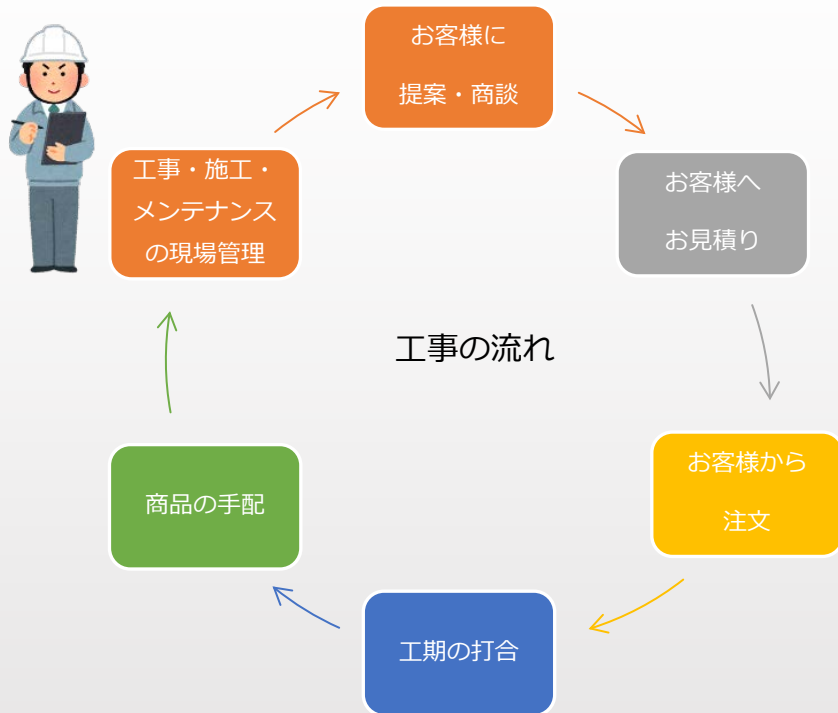

工場設備の設計・施工・メンテナンス

- ・コンビナートや工場を対象に、工場設備用電気機器の販売に伴う電気工事、機械器具設置工事、管工事を行っています。

また、工場設備の自動化、省電力化、監視システム・ロボット制御の設計施工・メンテナンスを行っています。

- ・お客様と入念に打合せをし、工事日程を決めて工事をします。仕事の多くは、工事会社様の作業安全管理を管理する仕事です。